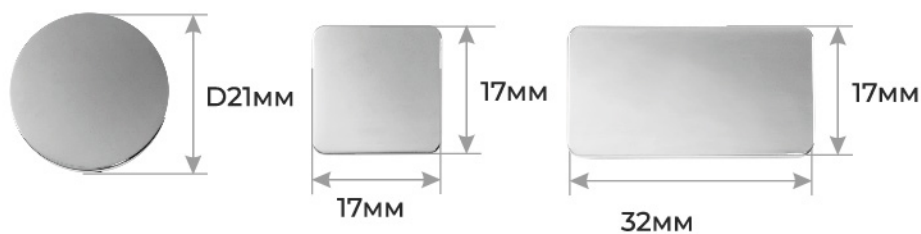

ШИЛЬДЫ ПОД ГРАВИРОВКУ

НА РЕЗИНКУ